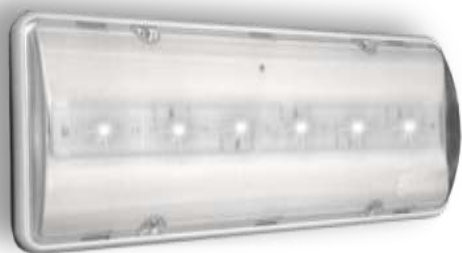

REPLAY LED H.F.

Codice: 07949

Articolo: REH600NC30SE65

Descrizione: Plafoniera d'emergenza Alto Flusso
S.E. IP 65

SPECIFICHE TECNICHE

TECHNICAL SPECIFICATIONS

Fabbricazione elettronica LED Manufacturing LED electronics	Italiana KROS Italian by KROS
Alimentazione Input power	230Vca-50Hz
Assorbimento Power consumption	3W
Grado di protezione Protection degree	IP 65
Corpo Body	Policarbonato autoestinguente V0 conforme alle normative vigenti Self-extinguishing (V0) plastic material
Ottica Reflector	Policarbonato prismaticizzato autoestinguente V0 Self-extinguishing (V0) prismaticized polycarbonate
Fonte luminosa Light source	LED Micro 150 Lumen/1W
Flusso luminoso nominale Luminous flux	600 Lumen
Temperatura operativa Operating temperature	- 5°C+ 50°C
Resa cromatica (CRI) Colour Rendering Index	75-90
Tipo di funzionamento Type of functioning	S.E. Not permanent
Garanzia sulla Fonte Luminosa a LED Light source Warranty	10 ANNI 10 years
Diagramma polare Polar diagram	

Gradi di resistenza agli urti Shock resistance	IK 08
Dimensioni Dimensions	350x170x60mm
Autonomia Autonomy	3 h
Tempo di ricarica Recharge time	12 h
Montaggio* Mounting*	A parete Wall
*ad incasso tramite art.WALL-BOX-V0 (cod.07742) *Recessed wall mounting by item WALL-BOX-V0 (cod.07742)	
Batteria Battery	Ni-Cd Ricaricabile Rechargeable Ni-Cd
Ricarica della batteria a corrente costante Battery recharging at constant rated current	
Protezione della batteria a scarica completa Battery protection at full discharging	
LED Verde spia presenza rete	
Inibizione emergenza tramite morsetto Inhibit mode	ammessa allowed
Lux a terra h 2,5 m On-the ground Lux	29 Lux
 <p>A 350mm B 170mm C 60mm</p>	