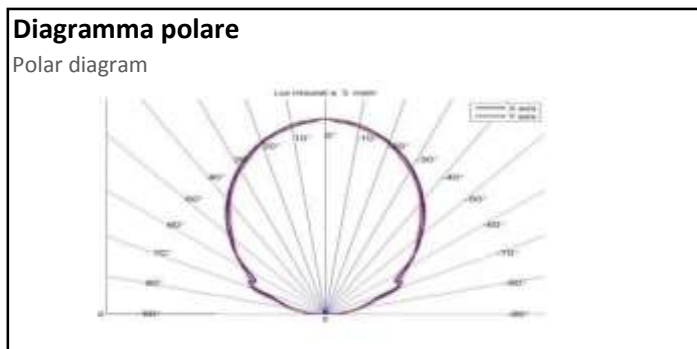

<b>Dimensioni Targa</b>	240x150x5 mm
Plate Dimensions	
<b>Dimensioni</b>	240x90x47mm
Dimensions	
<b>Autonomia</b>	3 h
Autonomy	
<b>Tempo di ricarica</b>	12 h
Charging time	
<b>Montaggio*</b>	A soffitto
Mounting*	Ceiling
<b>Targa</b>	Plexiglass Colato
Plate	Cast Plexiglass
<b>Supporto Targa</b>	Acciaio Inox
Plate support	Stainless Steel
<b>Batteria</b>	Ni-Cd Ricaricabile
Battery	Rechargeable Ni-Cd
<b>Ricarica della batteria a corrente costante</b>	
Battery recharging at constant rated current	
<b>Protezione della batteria a scarica completa</b>	
Battery protection at full discharging	
<b>LED Verde spia presenza rete</b>	
GREEN LED power ON	