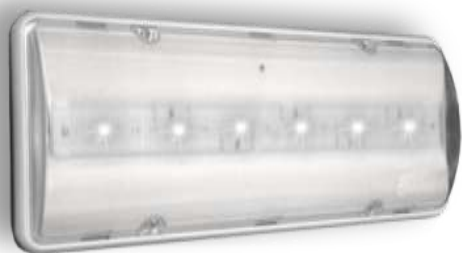

REPLAY LED H.F.

Codice: 07960

Articolo: REH800NC10SA65

Descrizione: Plafoniera d'emergenza Alto Flusso
S.A. IP 65

SPECIFICHE TECNICHE

TECHNICAL SPECIFICATIONS

Fabbricazione elettronica LED	Italiana KROS
Manufacturing LED electronics	Italian by KROS
Alimentazione	230Vca-50Hz
Input power	
Assorbimento	3W
Power consumption	
Grado di protezione	IP 65
Protection degree	
Corpo	Policarbonato autoestinguente V0 conforme alle normative vigenti
Body	Self-extinguishing (V0) plastic material
Ottica	Policarbonato prismaticizzato autoestinguente V0
Reflector	Self-extinguishing (V0) prismaticized polycarbonate
Fonte luminosa	LED Micro 150 Lumen/1W
Light source	
Flusso luminoso nominale	800 Lumen
Luminous flux	
Temperatura operativa	- 5°C+ 50°C
Operating temperature	
Resa cromatica (CRI)	75-90
Colour Rendering Index	
Tipo di funzionamento	S.A./S.E.
Type of functioning	Permanent/Not permanent
Garanzia sulla Fonte Luminosa a LED	10 ANNI
Light source Warranty	10 years
Diagramma polare	Polar diagram
	

Gradi di resistenza agli urti	IK 08
Shock resistance	
Dimensioni	350x170x60mm
Dimensions	
Autonomia	1 h
Autonomy	
Tempo di ricarica	8 h
Recharge time	
Montaggio*	A parete
Mounting*	Wall
*ad incasso tramite art.WALL-BOX-V0 (cod.07742)	
*Recessed wall mounting by item WALL-BOX-V0 (cod.07742)	
Batteria	Ni-Cd Ricaricabile
Battery	Rechargeable Ni-Cd
Ricarica della batteria a corrente costante	
Battery recharging at constant rated current	
Protezione della batteria a scarica completa	
Battery protection at full discharging	
LED Verde spia presenza rete	
GREEN LED power ON	
Inibizione emergenza tramite morsetto	ammessa
Inhibit mode	allowed
Lux a terra h 2,5 m	39 Lux
On-the ground Lux	
